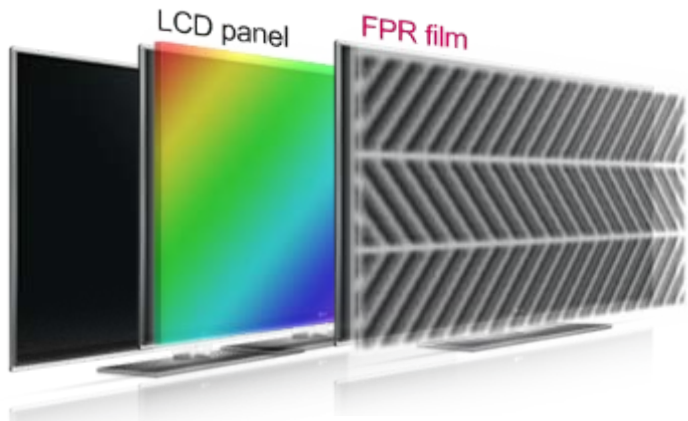

1 NANO Full LED технология

- : Усиление света от светодиодов для более качественного изображения

2 Micro Pixel Control

- : Индивидуальная работа блоков светодиодов для более качественного изображения и энергосбережения

3 Дизайн INFINIA

- : Более тонкий корпус и узкая рамка

LG CINEMA 3D TV

CINEMA 3D
SMART TV

Film Patterned Retarder Type (Cinema 3D)

Поляризационные очки

Сертификат
3D без
мерцания

*Первый в мире
сертифицированный
TUV and Intertek 3D TV*

Удобные
очки

Повышенная
яркость

LG Cinema 3D

Обычный
3D

Широкий
угол
обзора

Сравнение затворного и поляризационного типа очков

Категория		FPR тип (CINEMA 3D)	сравнение	затворный тип
мерцание		Без мерцания	»	Частое мерцание
Угол обзора	По вертикали	26°	<	Free
	По горизонтали	178°	»	80° (C/T* 7% or lower)
3D очки	Зарядка	Не нужна	»	Нужна, max 40 часов действия
	Вес	16 г	»	28 г (Премиум) 35 г (Стандарт)