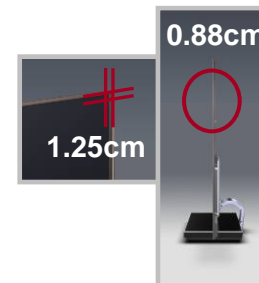

3 Дизайн INFINIA

- : Более тонкий корпус и узкая рамка