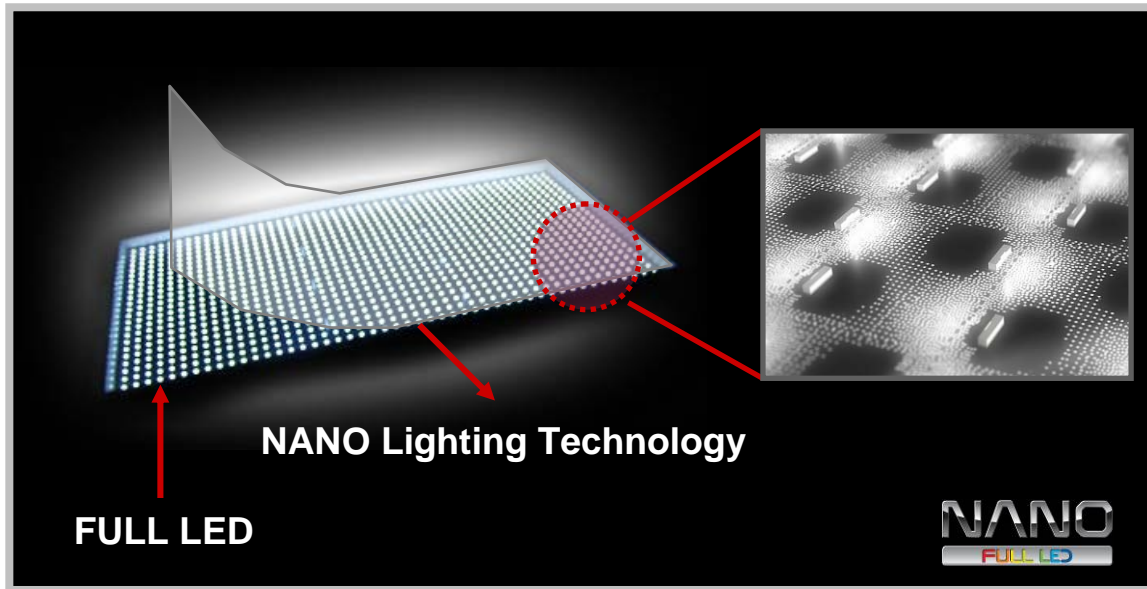

Модельный ряд телевизоров LG 2011 года

Содержание

- Технологии LG 2011
- ЖК телевизоры
- Плазменные телевизоры

Основные технологии LG 2011

NANO Full LED

Cinema 3D

Smart TV

Основные преимущества NANO FULL LED

1 NANO Full LED технология

- : Усиление света от светодиодов для более качественного изображения

2 Micro Pixel Control

- : Индивидуальная работа блоков светодиодов для более качественного изображения и энергосбережения